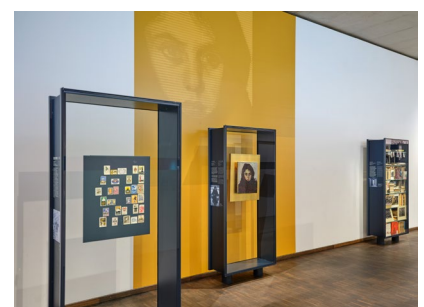

09 Porträt Marylka Bender,
Stanislaus Bender, München,
vor 1932, Dauerleihgabe aus
Privatbesitz, Foto: Franz Kimmel,
© Jüdisches Museum München

10 Porträt Priska Schluttenhofer,
Leonhard Eckertspurger,
München, 1935, Foto: Eva Jünger,
© Jüdisches Museum München

11 Porträt Hans Lamm,
Unbekannt (KL-M.), um 1950,
Foto: Eva Jünger,
© Jüdisches Museum München

12/13 Ausstellungsansicht „Bildgeschichten“
Foto: Eva Jünger,
© Jüdisches Museum München

14 /15 Ausstellungsansicht „Bildgeschichten“
Foto: Eva Jünger,
© Jüdisches Museum München

16 Ausstellungsansicht „Bildgeschichten“
Foto: Eva Jünger,
© Jüdisches Museum München

17 Studie zum Gemälde „Der Eltern Stütze“,
Stanislaus Bender, vor 1919, Verweis in der
Dauerausstellung, Foto: Eva Jünger,
© Jüdisches Museum München