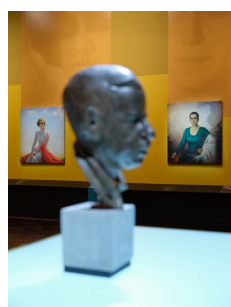

05 Porträt Hans Rosenthal,
Gerda Carré, München,
1915/1916, Foto: Eva Jünger,
© Jüdisches Museum München

06 Büste Peter H. Bach,
Hermann Geibel, München,
1921, Foto: Franz Kimmel,
© Jüdisches Museum München

07 Porträt Franz Bernheimer,
Ernst Klinger, München, 1924,
Foto: Eva Jünger,
© Jüdisches Museum München

08 Porträt Josef Schülein,
Julius Wolfgang Schülein,
München, 1929, Foto: Franz Kimmel,
© Jüdisches Museum München

09 Porträt Marylka Bender,
Stanislaus Bender, München,
vor 1932, Dauerleihgabe aus
Privatbesitz, Foto: Franz Kimmel,
© Jüdisches Museum München

10 Porträt Priska Schluttenhofer,
Leonhard Eckertspurger,
München, 1935, Foto: Eva Jünger,
© Jüdisches Museum München

11 Porträt Hans Lamm,
Unbekannt (KL-M.), um 1950,
Foto: Eva Jünger,
© Jüdisches Museum München

12/13 Ausstellungsansicht „Bildgeschichten“
Foto: Eva Jünger,
© Jüdisches Museum München

14 /15 Ausstellungsansicht „Bildgeschichten“
Foto: Eva Jünger,
© Jüdisches Museum München